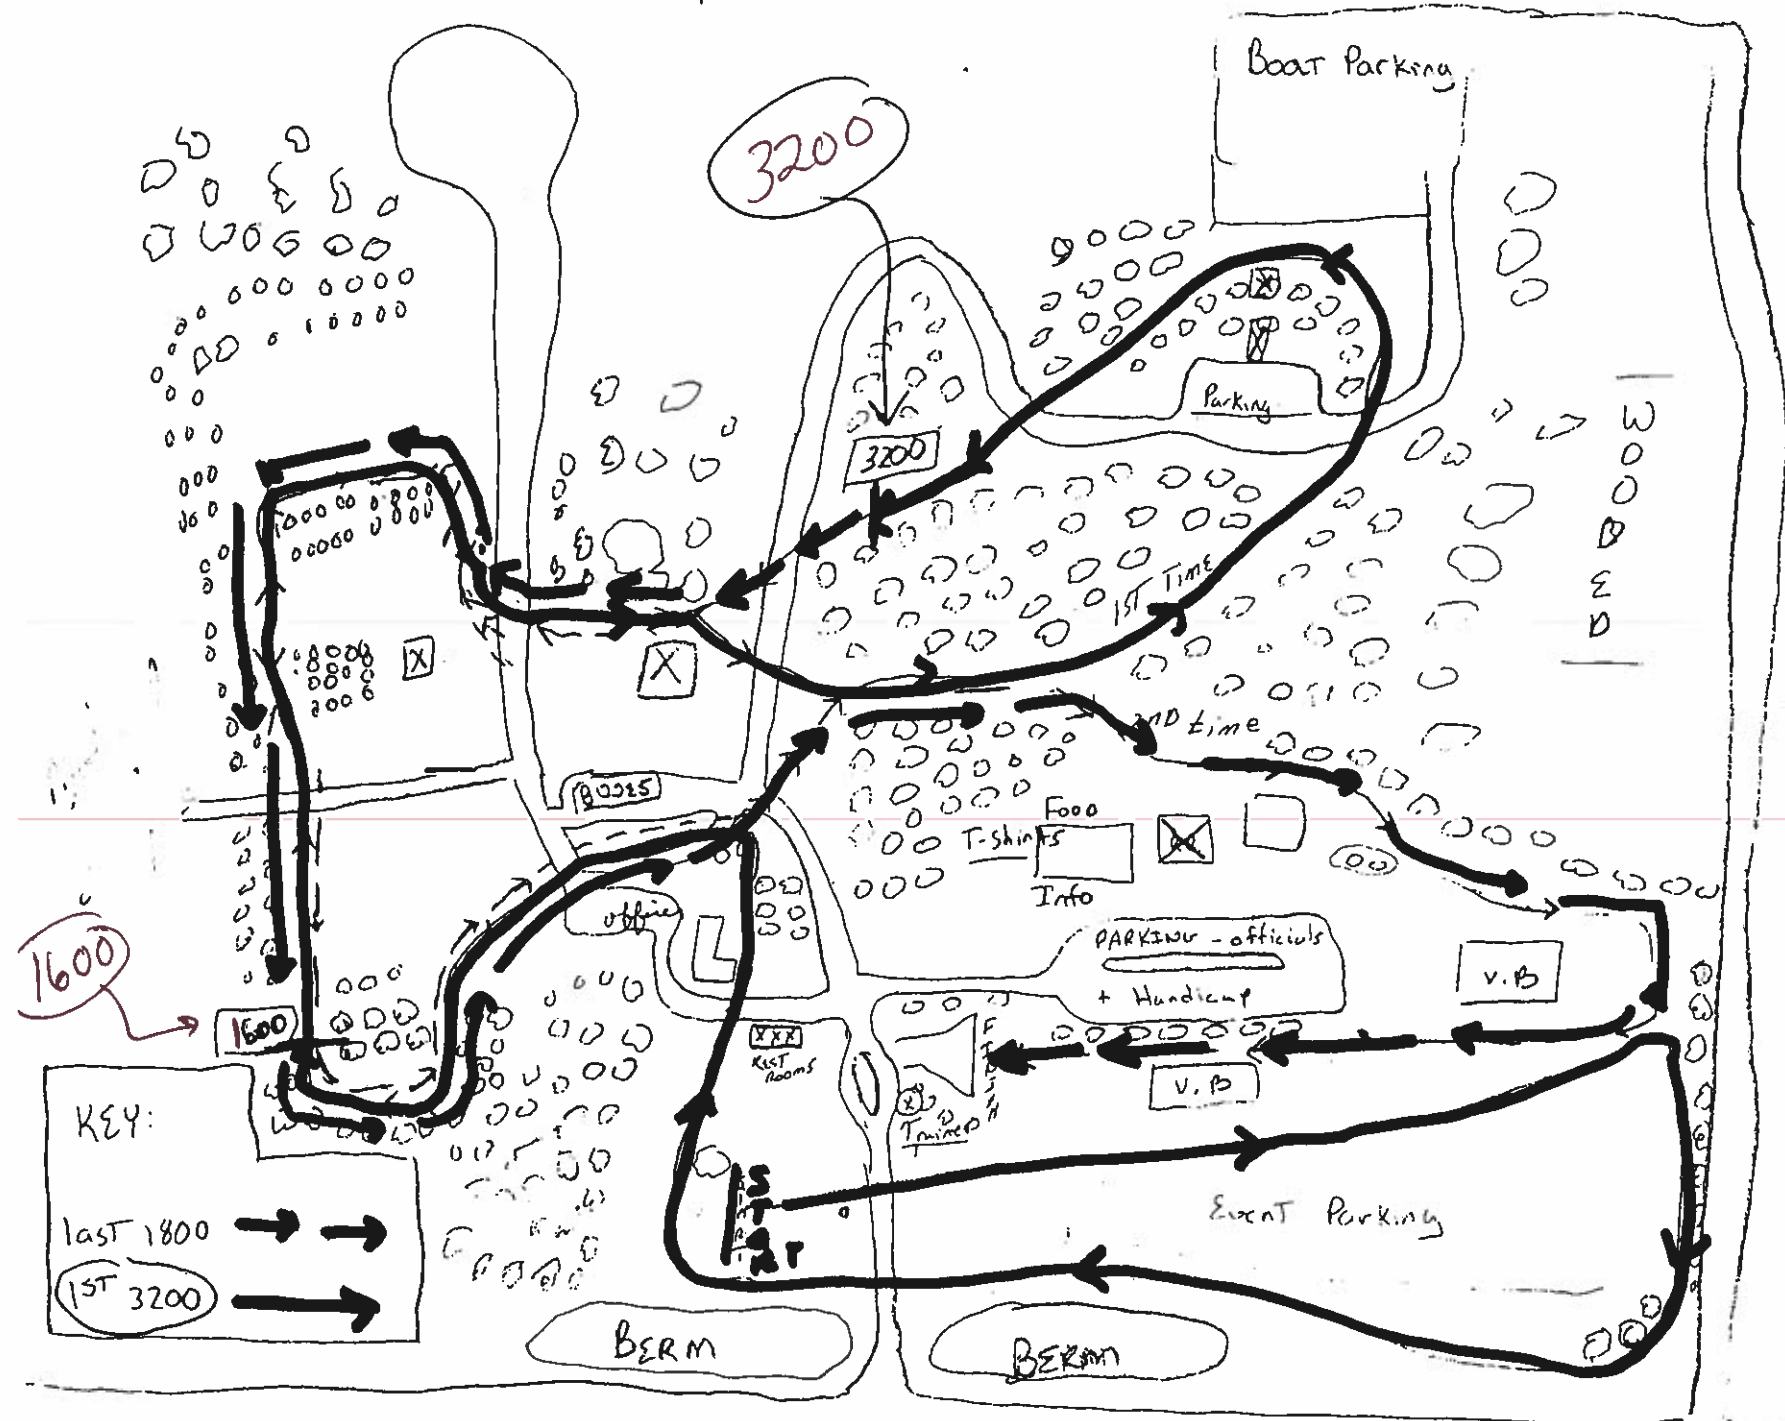

# LASER - 5K

1600

3200

KEY:  
last 1800 → →  
1st 3200 → →

Hwy 83